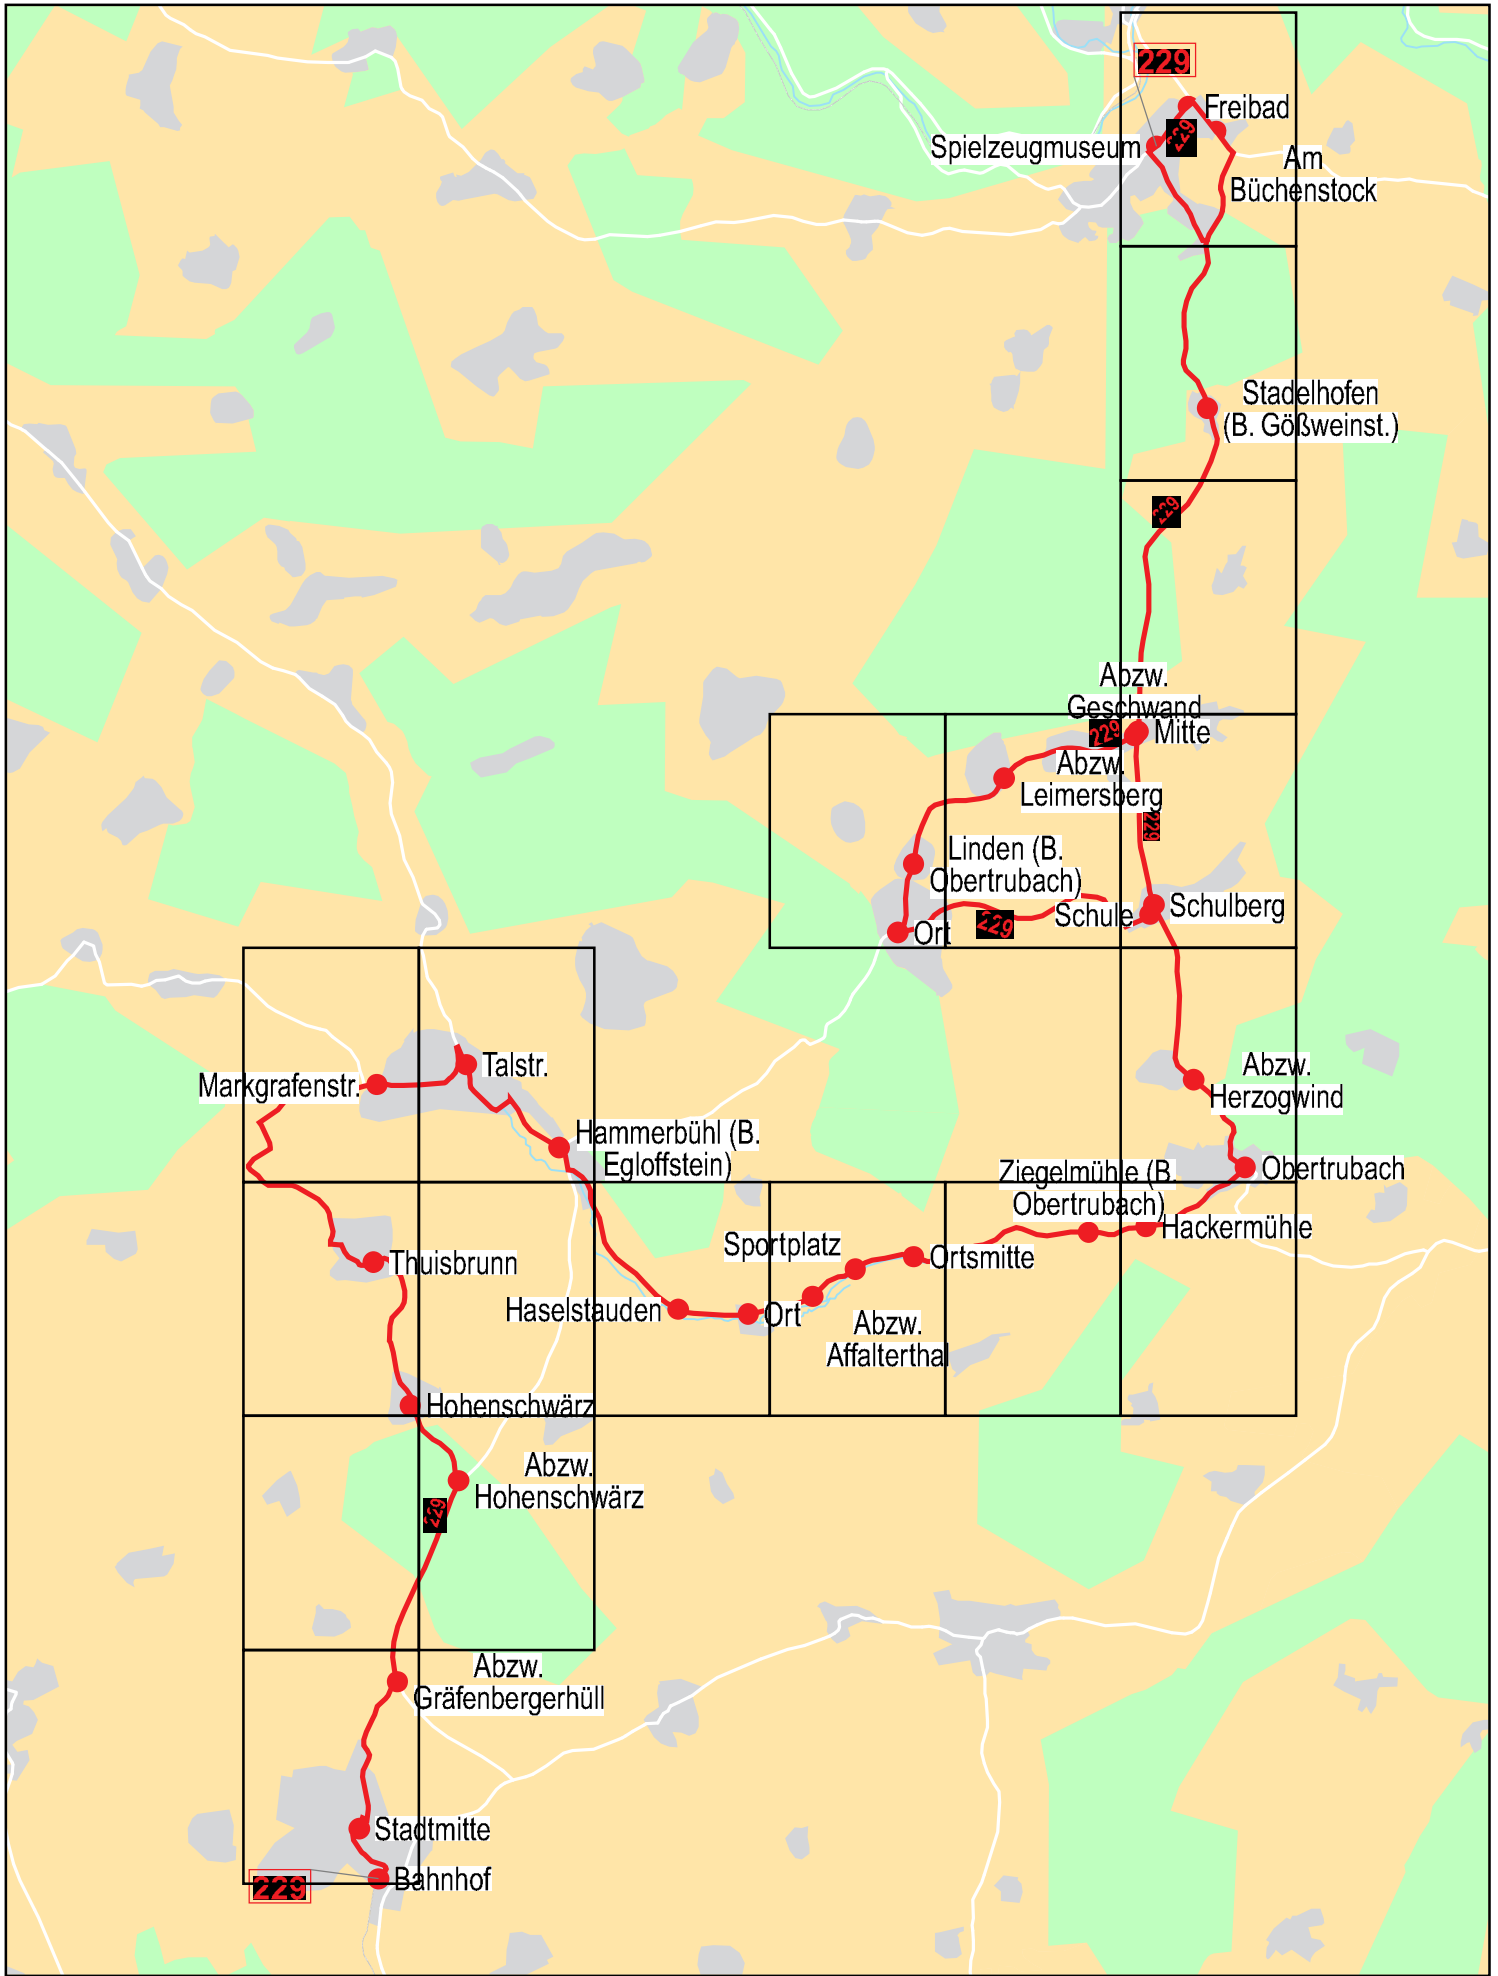

# Verlauf der Linie 229

© NAVTEQ

Gültig von 14.12.2008 bis 12.12.2009

# Verlauf der Linie 229

125 m 250 m 375 m 500 m

© NAVTEQ

Gültig von 14.12.2008 bis 12.12.2009