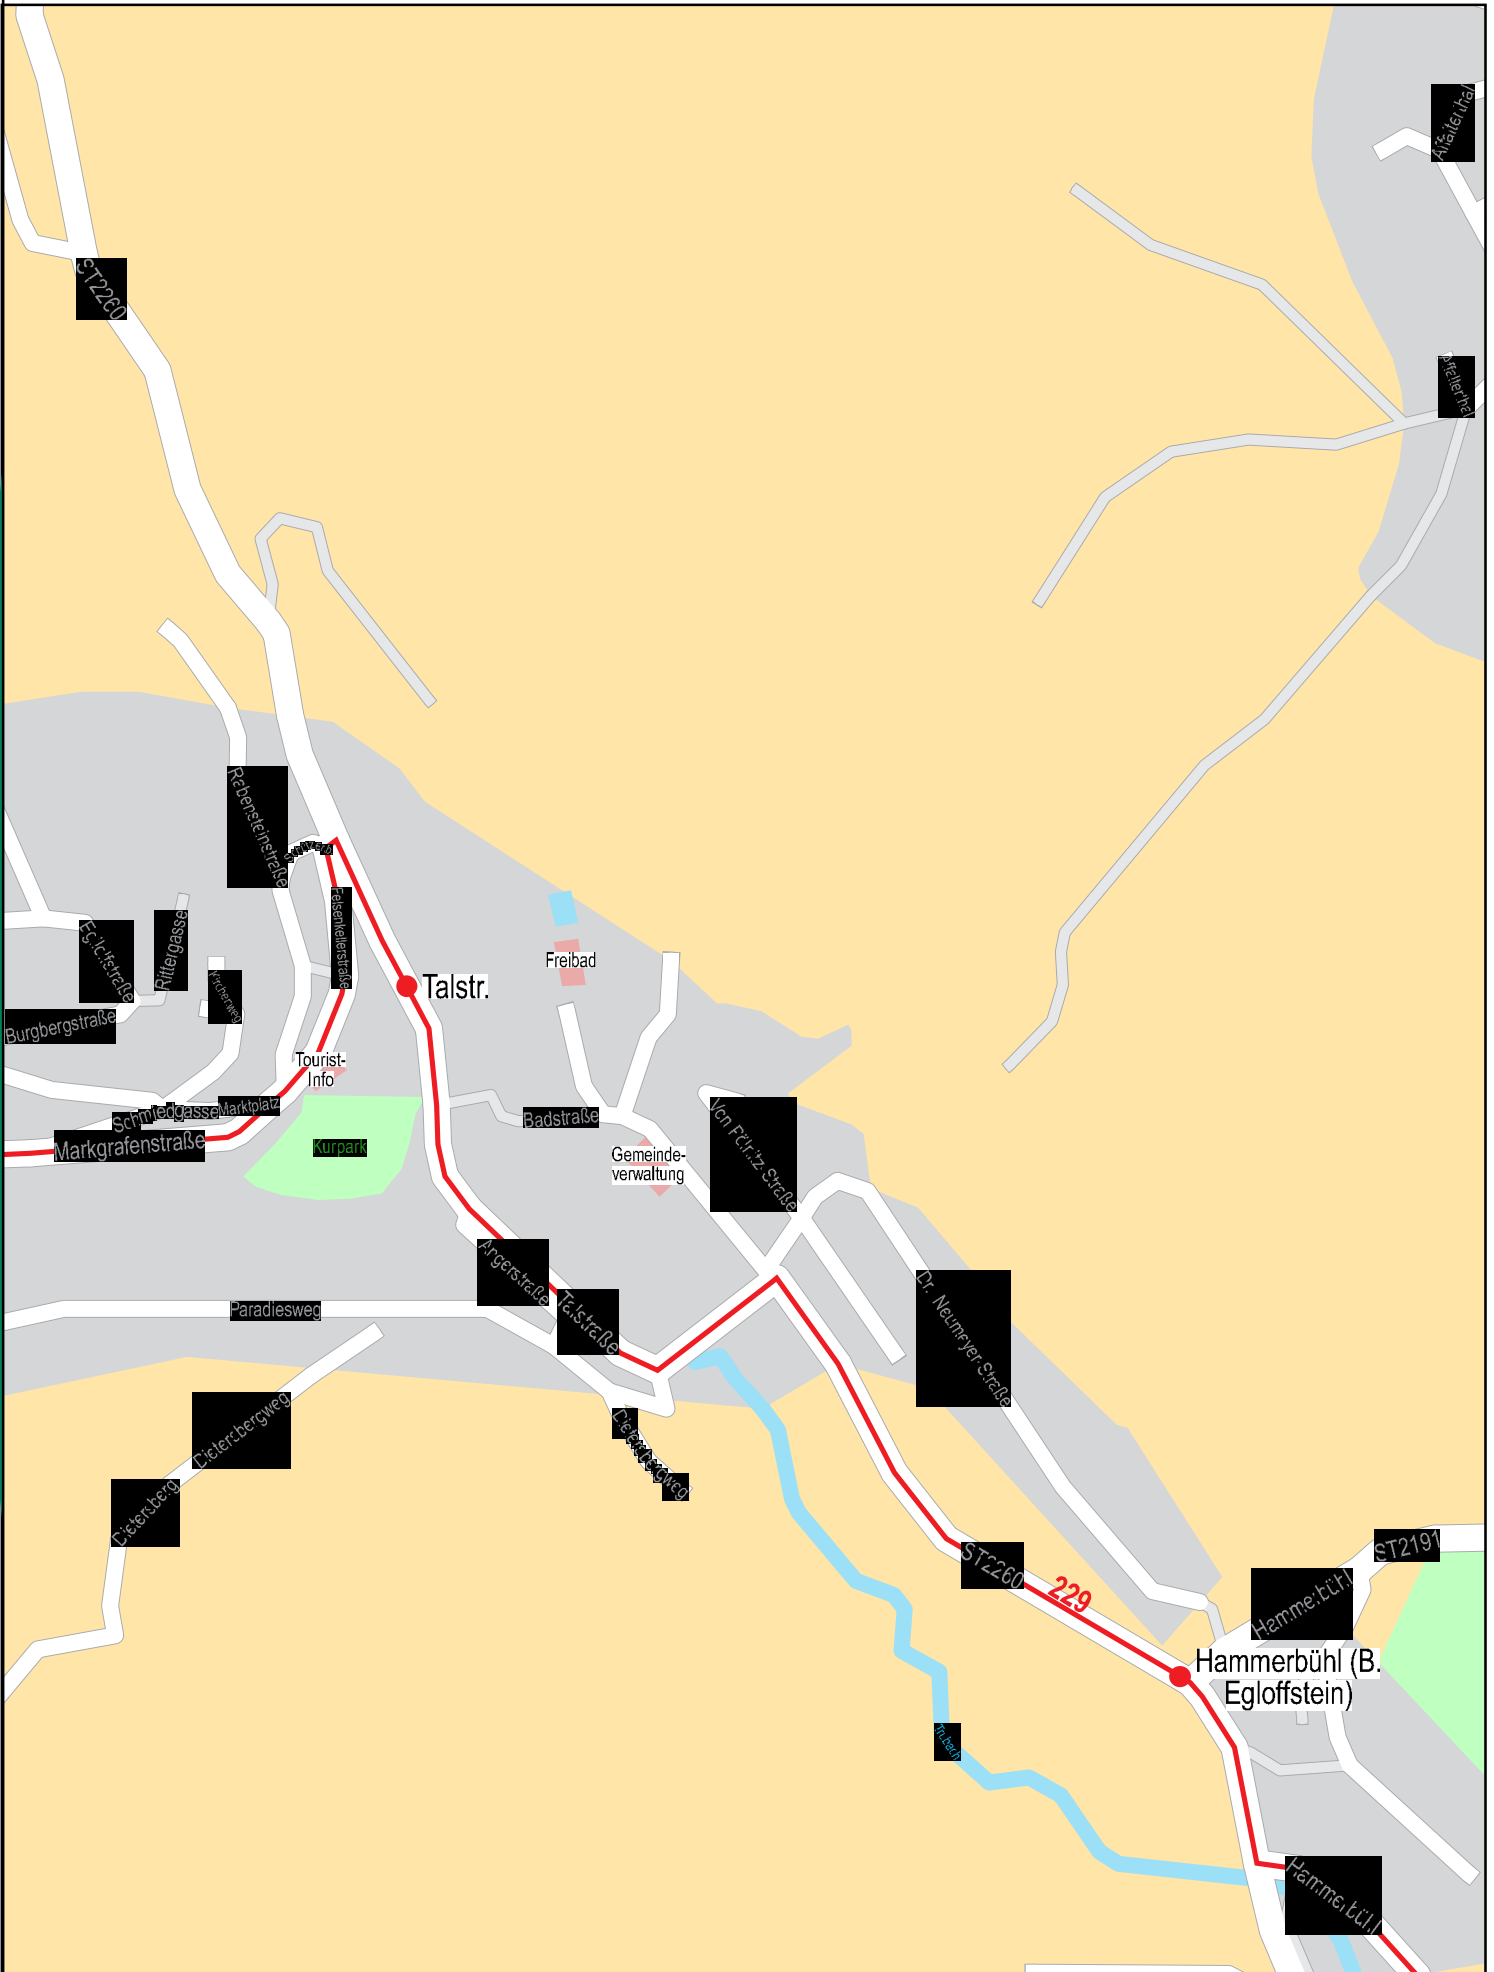

# Verlauf der Linie 229

© NAVTEQ

Gültig von 14.12.2008 bis 12.12.2009

# Verlauf der Linie 229

125 m 250 m 375 m 500 m

© NAVTEQ

Gültig von 14.12.2008 bis 12.12.2009