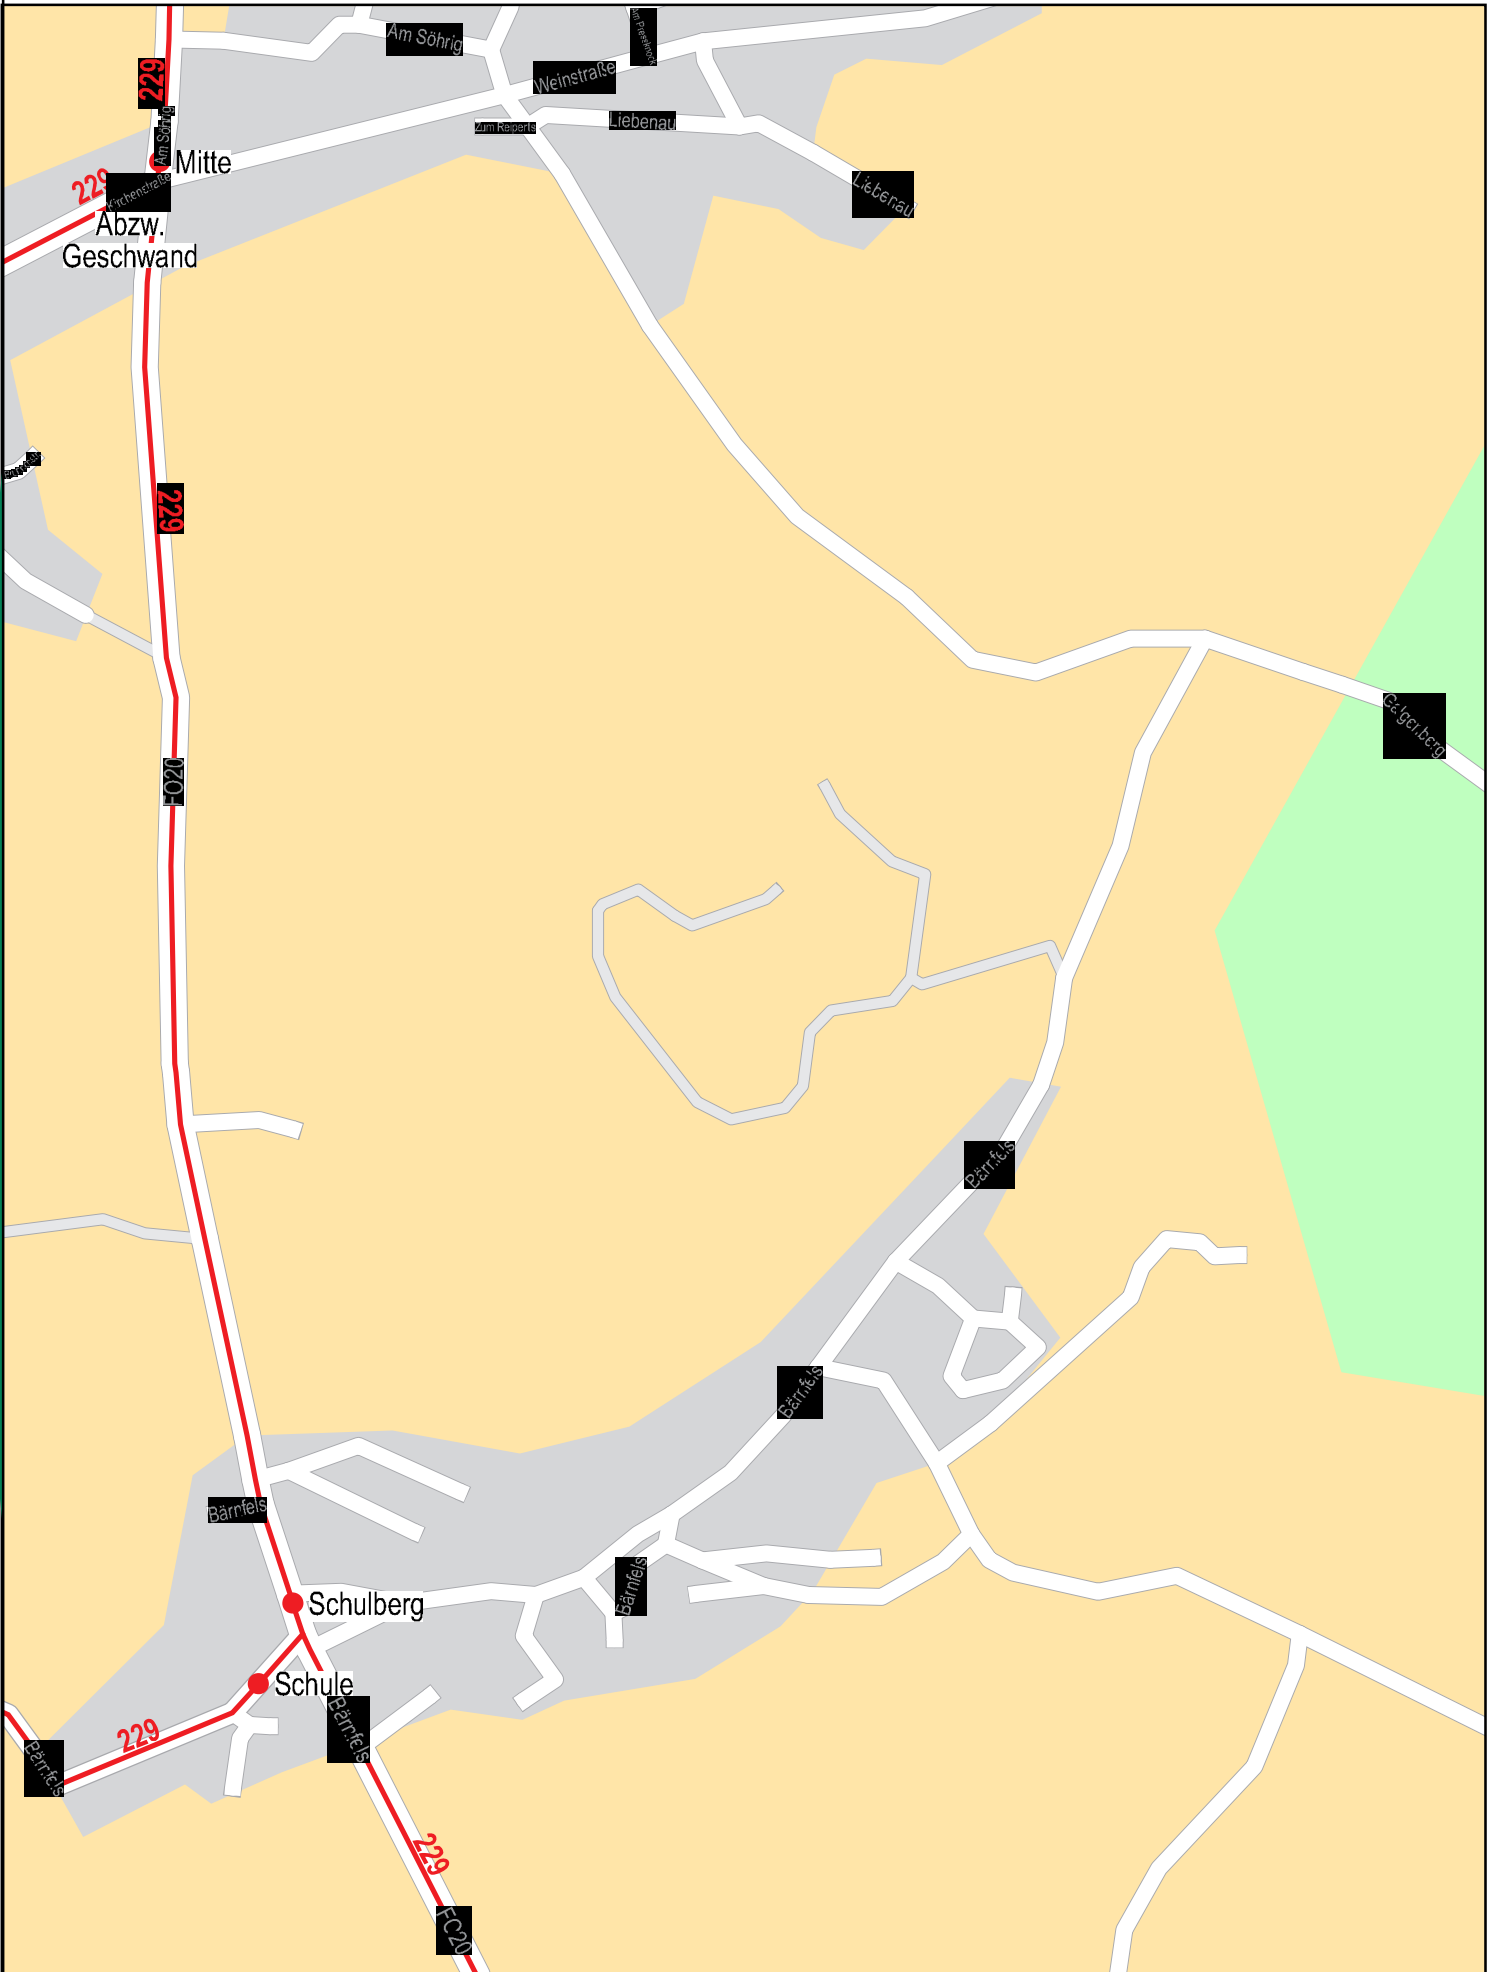

# Verlauf der Linie 229

© NAVTEQ

Gültig von 14.12.2008 bis 12.12.2009

# Verlauf der Linie 229

125 m 250 m 375 m 500 m

© NAVTEQ

Gültig von 14.12.2008 bis 12.12.2009